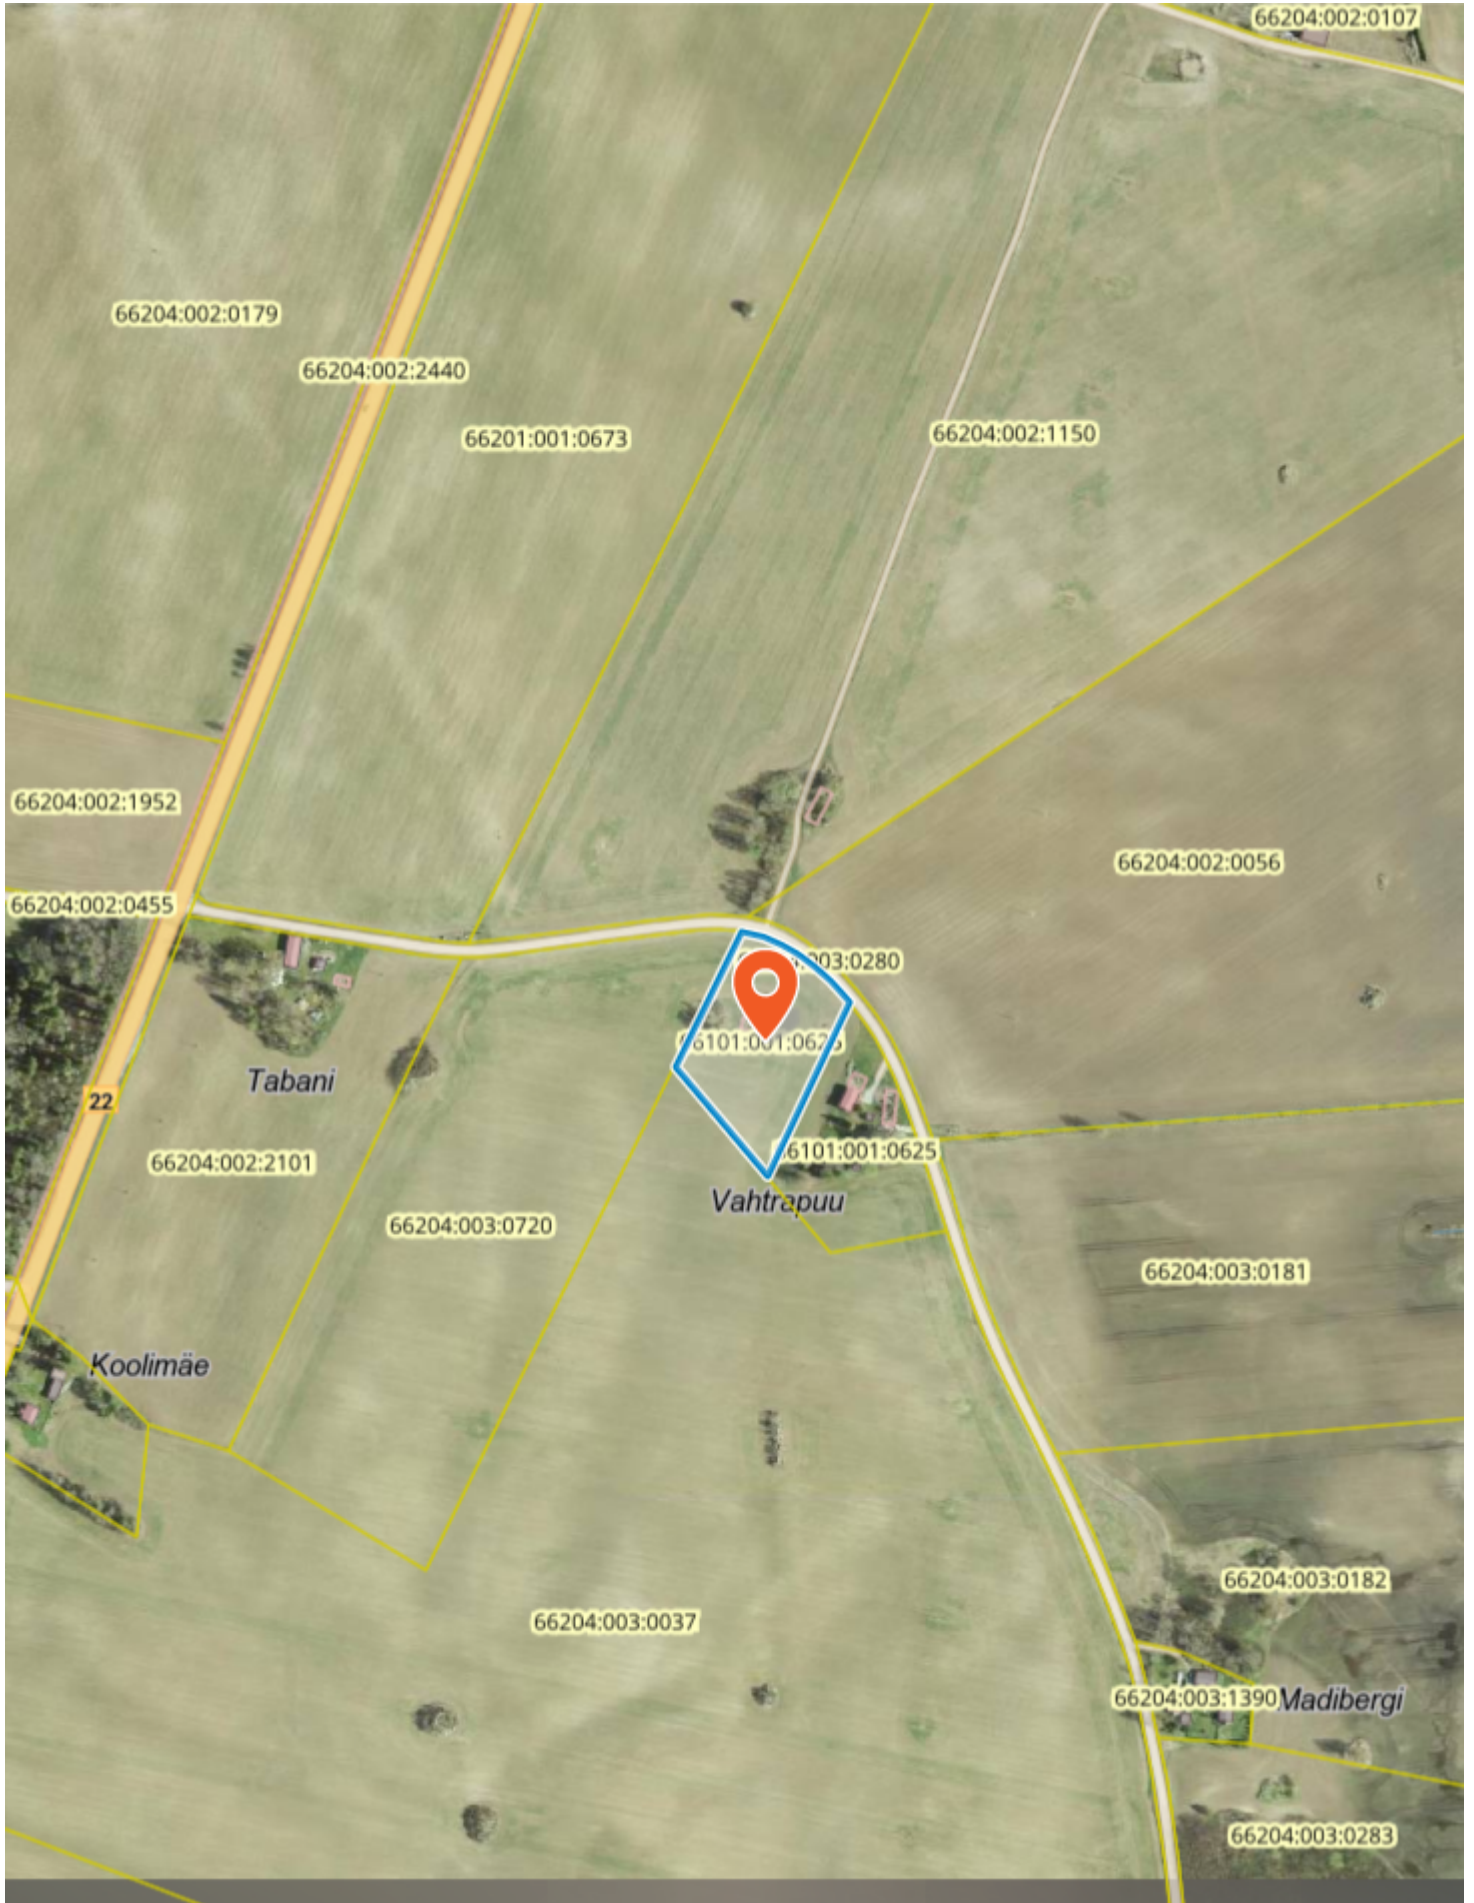

Väljavõte Maa-ameti kaardiserverist

Mõõtkava: 1:5000

X = 6575993, Y = 632608

X = 6574727, Y = 631640

Legend:

 registreeritud KÜ piir